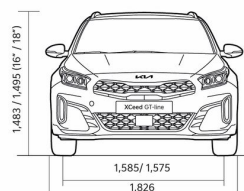

XCEED

Динамические характеристики

Двигатель	1,5 T-GDI, 140 лс	1,5 T-GDI, 140 лс 7DCT
Топливо	Petrol	Petrol
Объём двигателя (л)	1,5	1,5
Крутящий момент (Нм при об./мин.)	253 / 1,500~3,000	253 / 1,500~3,000
Привод	FWD	FWD
Мощность (Кв)	103	103
Мощность (л.с.)	140	140
Коробка передач	6-Speed Manual T/M	7-Speed Double Clutch TM
Коробка передач тип	Manual	Автоматическая
Объём двигателя (куб. см)	1482	1482
Динамика		
Максимальная скорость (км/ч)	197	195