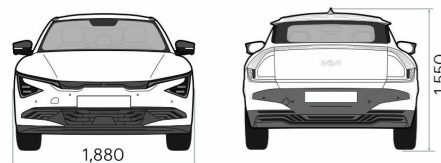

EV6 FL

Динамические характеристики

Двигатель	EV Engine 63 kWh AWD	EV Engine 84 kWh AWD
Топливо	Электрический	Электрический
Крутящий момент (Нм при об./мин.)	350	350
Привод	RWD	AWD
Коробка передач тип	Автоматическая	Автоматическая
Объём двигателя (куб. см)	0	0
Мощность (Кв)	124.9	168.1
Мощность (л.с.)	170	229
Тип аккумулятора		
Тип аккумулятора	LiPB - Литийонный полимерный аккумулятор	LiPB - Литийонный полимерный аккумулятор
Емкость аккумулятора (кВтч)	63	84